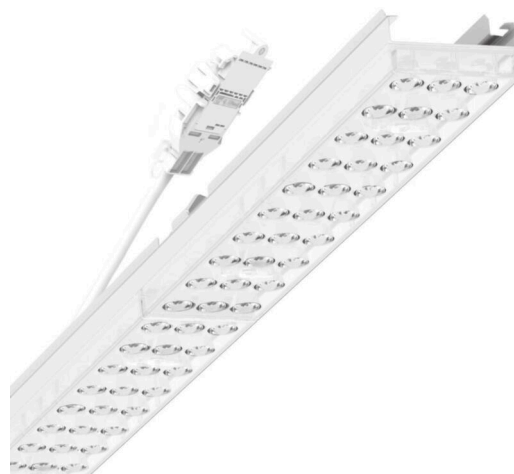

параметры

номер заказа	19455006150
код EAN	4020863410033
номер таможенного тарифа	94051190
Знак прохождения контроля	IP 20, класс защиты I, ENEC10 VDE, F, HACCP DIN10500/Food/IFS-пригодность для применения/BRC, Indoor, CE
Степень ударопрочности IK	IK03 (-20°C bis 45°C)
Температура окружения	ta -20°C в 45°C
Особые свойства	Готовность к IoT «Ready for IoT»
Гарантийный срок	5 лет
Государственные программы поддержки	BEG - государственные субсидии для энергосберегающих зданий (действительна только для Германии)

электротехника

Балласт	Электронный драйвер DALI2 (1 штука)
Мощность системы	26W
сетевое напряжение	230V/50Hz
автоматический предохранитель (пусковой ток)	20 штук/B10, 32 штук/B16, 33 штук/C10, 53 штук/C16
класс энергосбережения/Источник света	D

Оптика

Оснастка	LED, цветопередача/оттенок света CRI ≥ 80 / 6500K
Допуск для координаты цветности (MacAdam)	3SDCM
Фотобиологическая безопасность (светильник)	RG1
Номинальный световой поток	4193lm
Срок службы LED	50000h L80/B10 (Tq 45°C)
светоотдача светильников	163lm/W
Угол излучения	20°
UGR поп./вдоль	15.8 / 19.1

DEEP-LINK

<https://www.regiolum.de/ru/article/19455006150>

Ссылка	LED 4000lm 865
ηLB	100 %
Φ ↓/↑	98 % / 2 %
UGR поп./вдоль	15.8 / 19.1