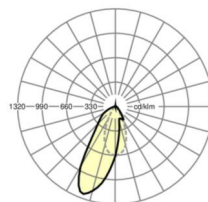

параметры

номер заказа	19455006150
код EAN	4020863410033
номер таможенного тарифа	94051190
Знак прохождения контроля	IP 20, класс защиты I, ENEC10 VDE, F, HACCP DIN10500/Food/IFS-пригодность для применения/BRC, Indoor, CE
Степень ударопрочности IK	IK03 (-20°C bis 45°C)
Температура окружения	ta -20°C в 45°C
Особые свойства	Готовность к IoT «Ready for IoT»
Гарантийный срок	5 лет
Государственные программы поддержки	BEG - государственные субсидии для энергосберегающих зданий (действительна только для Германии)

электротехника

Балласт	Электронный драйвер DALI2 (1 штука)
Мощность системы	26W
сетевое напряжение	230V/50Hz
автоматический предохранитель (пусковой ток)	20 штук/B10, 32 штук/B16, 33 штук/C10, 53 штук/C16
класс энергосбережения/Источник света	D

Оптика

Оснастка	LED, цветопередача/оттенок света CRI ≥ 80 / 6500K
Допуск для координаты цветности (MacAdam)	3SDCM
Фотобиологическая безопасность (светильник)	RG1
Номинальный световой поток	4193lm
Срок службы LED	50000h L80/B10 (Tq 45°C)
светоотдача светильников	163lm/W
Угол излучения	20°
UGR поп./вдоль	15.8 / 19.1

DEEP-LINK

<https://www.regiolum.de/ru/article/19455006150>

Ссылка	LED 4000lm 865
ηLB	100 %
Φ ↓/↑	98 % / 2 %
UGR поп./вдоль	15.8 / 19.1